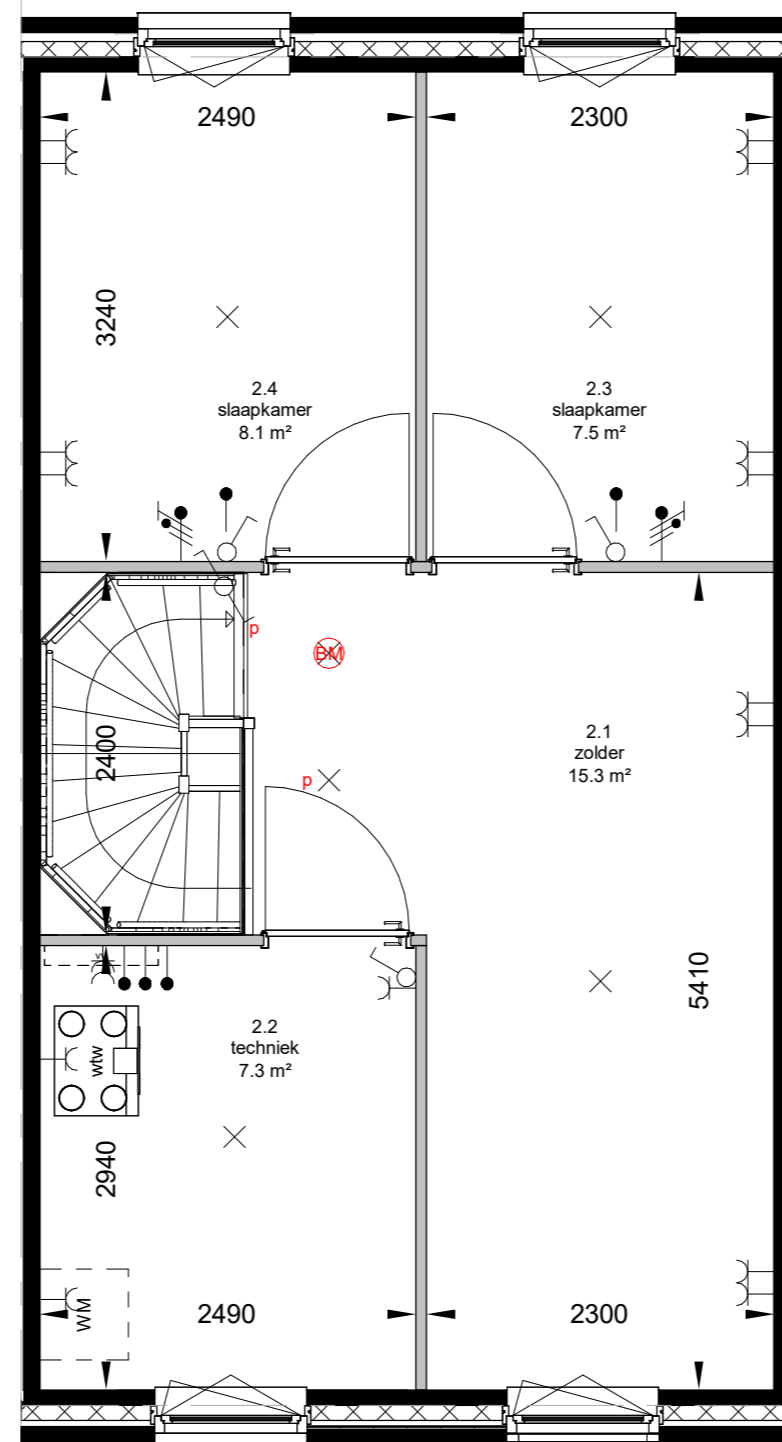

Tweede verdieping

Schaal: 1 : 50

Splitsen van één slaapkamer