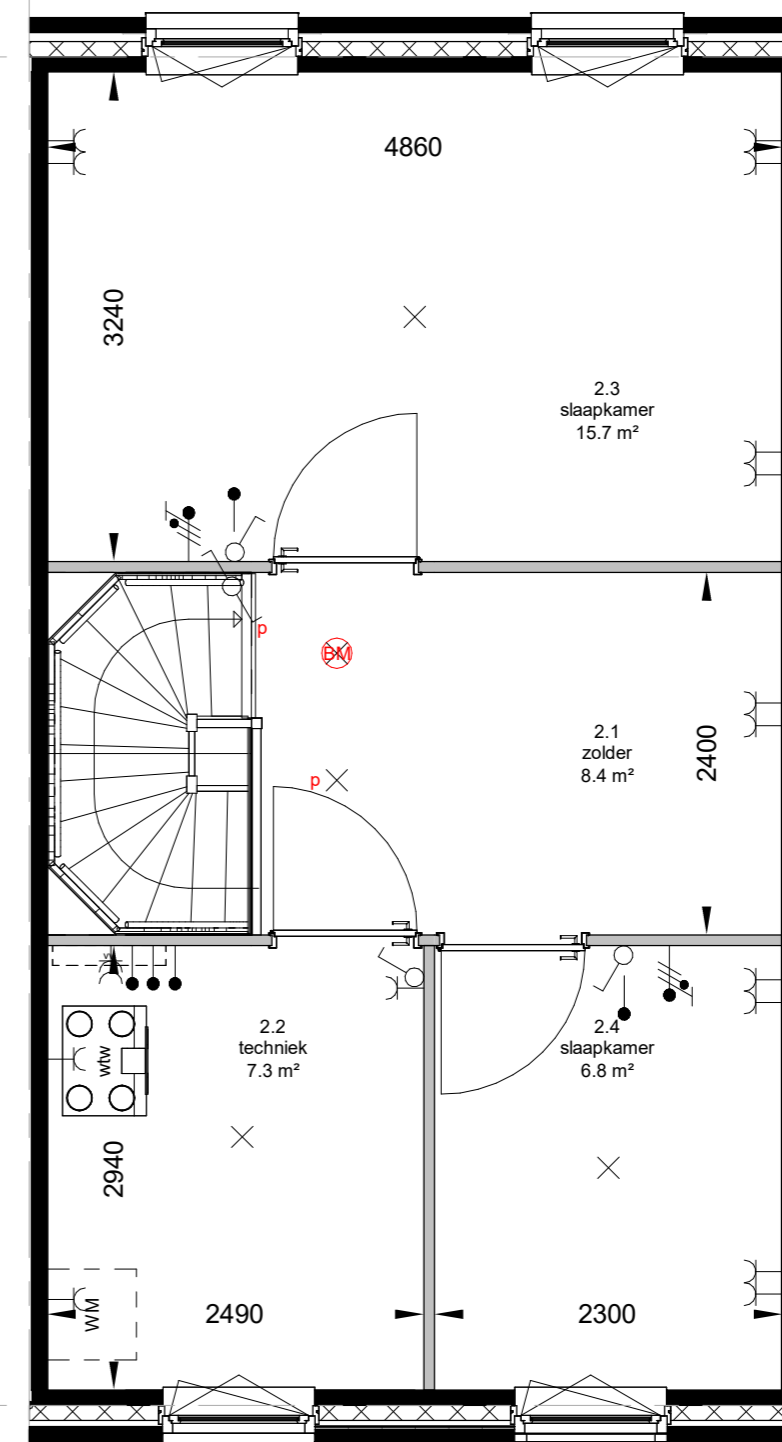

Tweede verdieping

Schaal: 1 : 50

Slaapkamer toevoegen voorzijde

Opties toepasbaar bij alle woningen in het plan.

wijz.	datum	omschrijving
A		
B		

wijz.	datum	omschrijving
C		
D		

project:

ivordreef

Utrecht

betreft:

Opties slaapkamer

in samenwerking met:

JVST AMVEST

ERA Contour:

fase:

KAO

datum:

16-01-2026

schaal:

1:50

formaat:

A2

projectnummer:

2317

era contour | TBI

tekeningnummer:

VKT-803